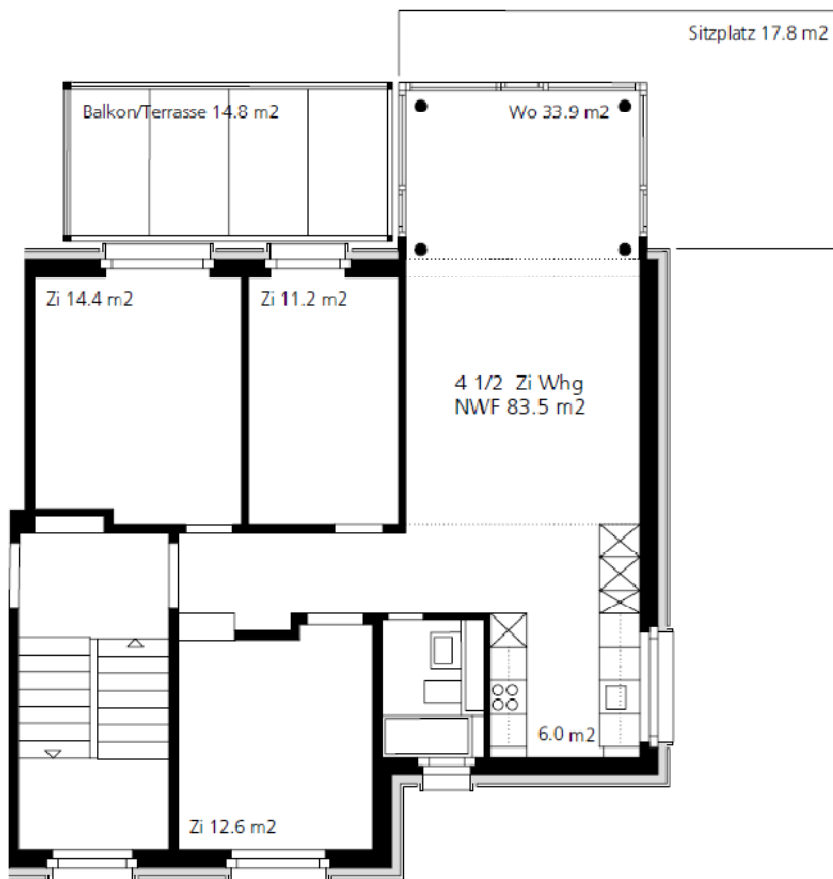

Siedlung 3 Wehntaler-/Regulastrasse

Baugenossenschaft Waidmatt

4 1/2 - Zimmer Musterwohnung
Wehntalerstrasse 475 – 501
8046 Zürich

Nettowoohnfläche : 83.5 m²