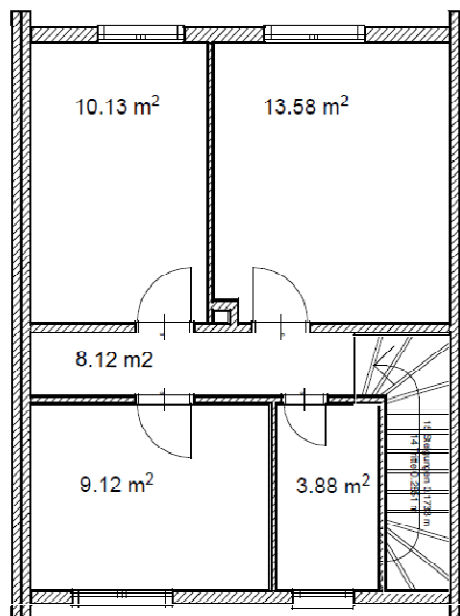

Siedlung 3 Wehntaler- / Regulastrasse

Baugenossenschaft Waidmatt

EG

OG

UG

4 ½ - Zimmer Muster-EFH
Regulastrasse 31 – 37
8046 Zürich

Nettowohnfläche : 131 m²