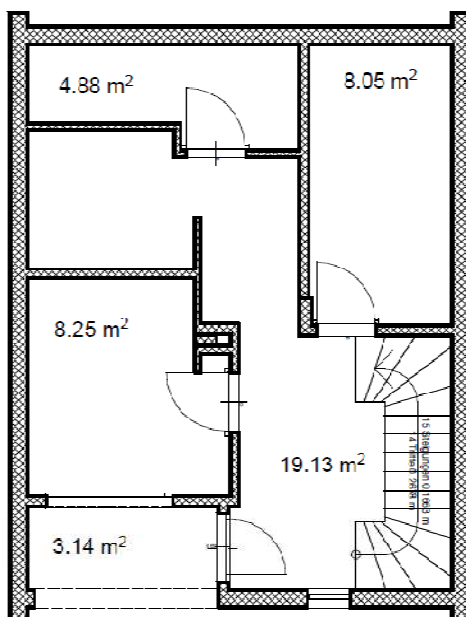

Siedlung 3 Wehntaler- / Regulastrasse

Baugenossenschaft Waidmatt

EG

OG

UG

4 ½ - Zimmer Muster-EFH
Regulastrasse 31 – 37
8046 Zürich

Nettowohnfläche : 131 m²