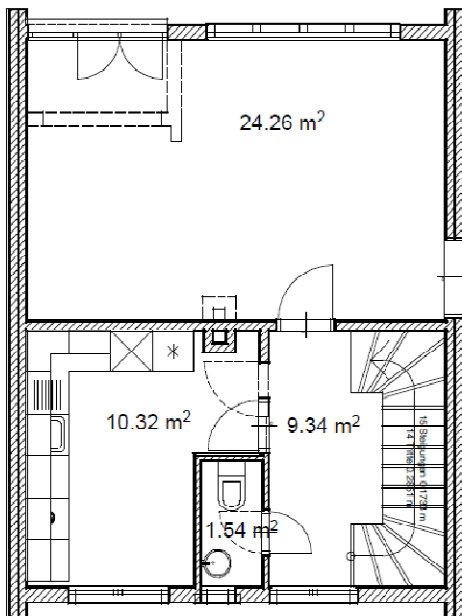

Siedlung 3 Wehntaler- / Regulastrasse

Baugenossenschaft Waidmatt

EG

OG

UG

4 ½ - Zimmer Muster-EFH
Regulastrasse 31 – 37
8046 Zürich

Nettowohnfläche : 131 m²