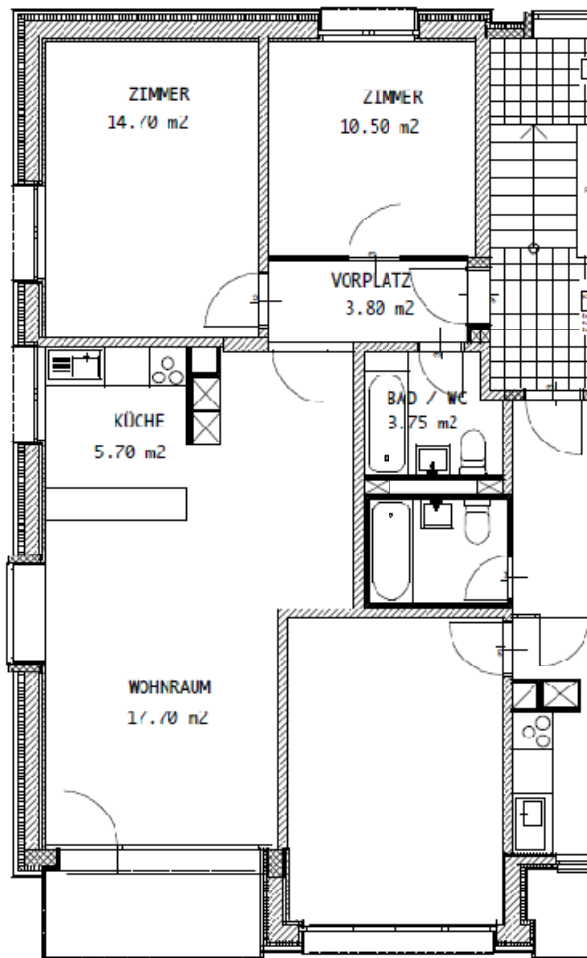

Siedlung 8  
Riedenhaldenstrasse 95

Baugenossenschaft Waidmatt

**3 - Zimmer Musterwohnung**  
Riedenhaldenstrasse 95  
8046 Zürich

Nettowoohnfläche : 56 m<sup>2</sup>