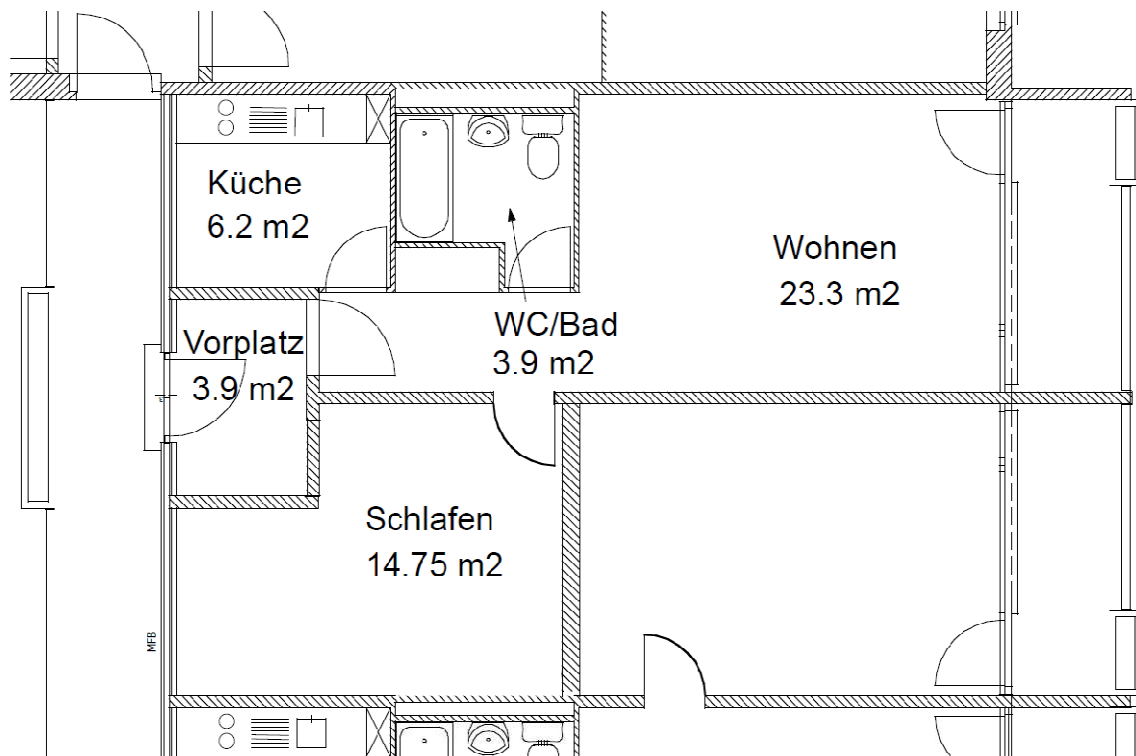

Siedlung 10 Hagenbrünneli

Baugenossenschaft Waidmatt

2 – Zi. Muster - Alterswohnung
Regulastrasse 23/25
8046 Zürich

Nettowednfläche : 52 m²