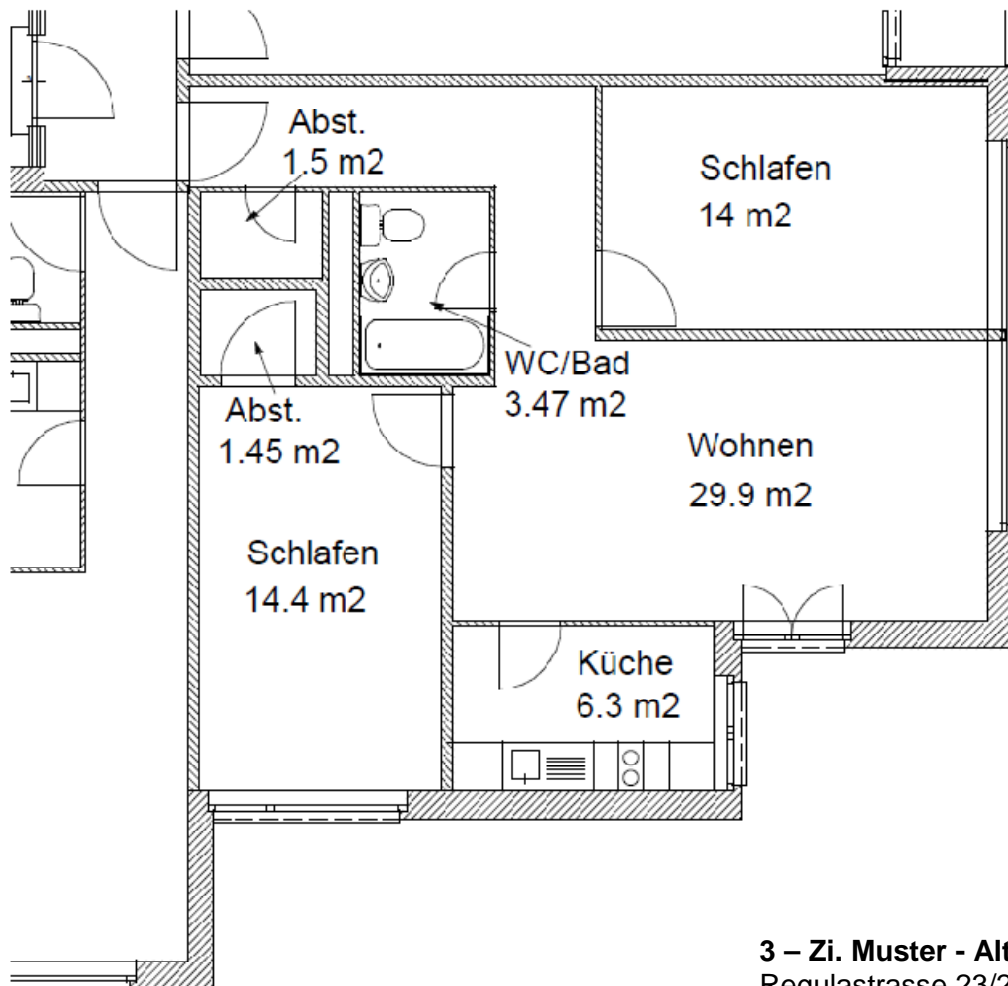

Siedlung 10 Hagenbrünneli

Baugenossenschaft Waidmatt

3 – Zi. Muster - Alterswohnung
Regulastrasse 23/25
8046 Zürich

Nettowoohnfläche : 71 m²