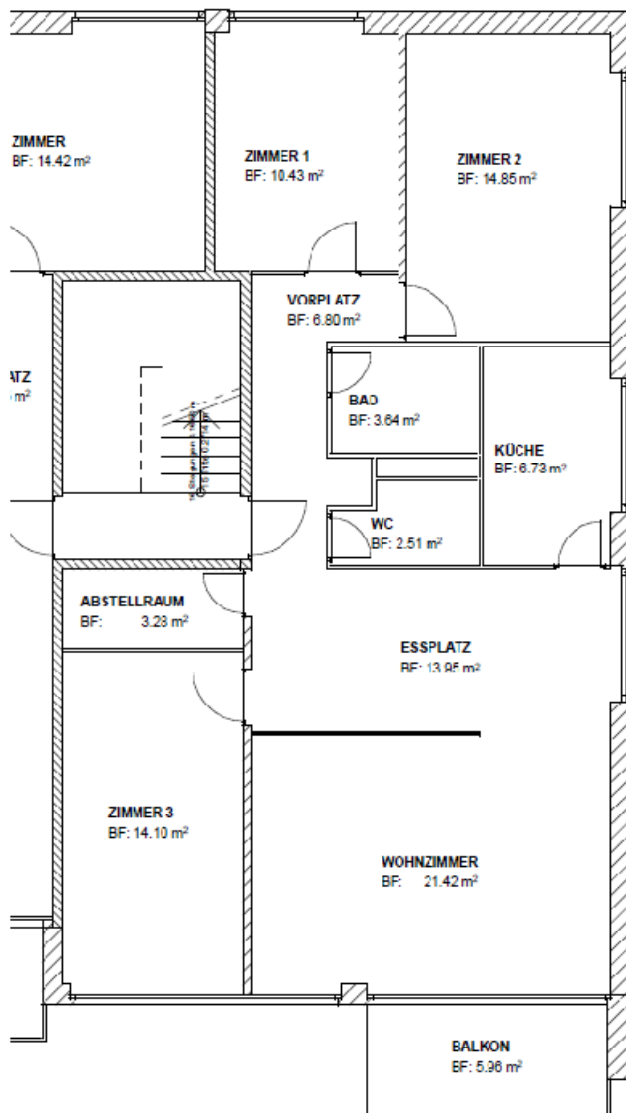

# Siedlung 10 Hagenbrünneli

Baugenossenschaft Waidmatt

**4 ½ – Zi. Musterwohnung**  
Regulastrasse 27/29  
8046 Zürich

Nettowoohnfläche : 98 m<sup>2</sup>