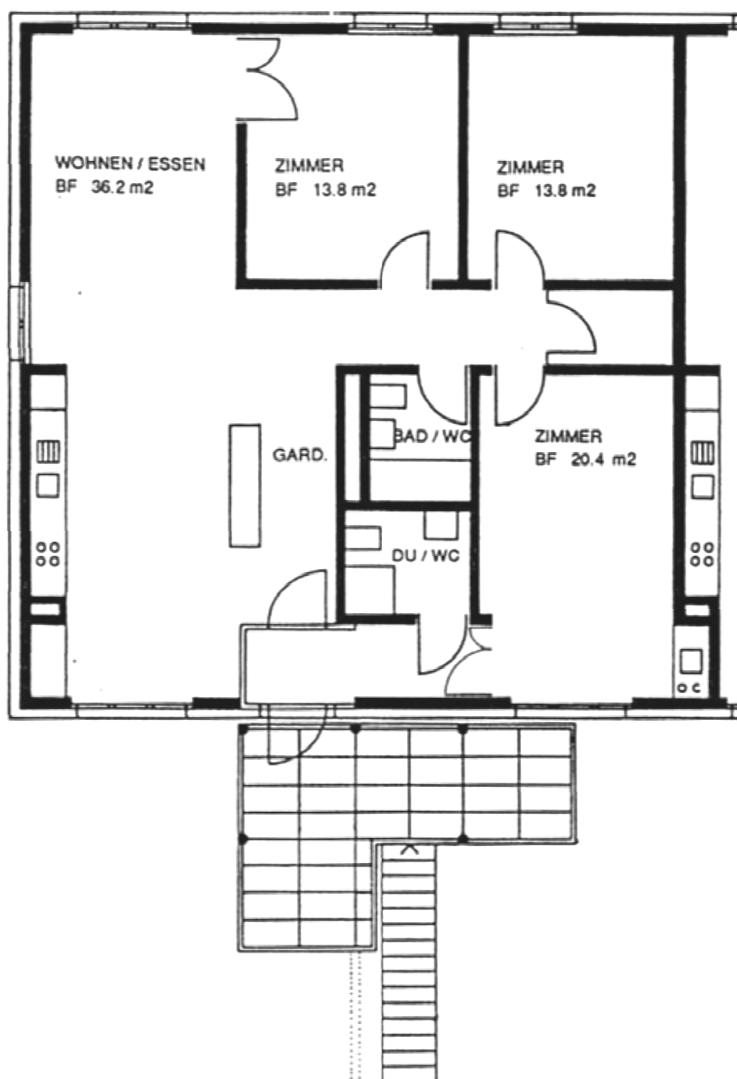

# Siedlung 12 In Böden / Wehntalerstrasse

Baugenossenschaft Waidmatt

**4 ½ – Zimmer Musterwohnung**  
Wehntalerstrasse 508a-c  
In Böden 147a-c  
8046 Zürich

Nettowoohnfläche : 108 m<sup>2</sup>