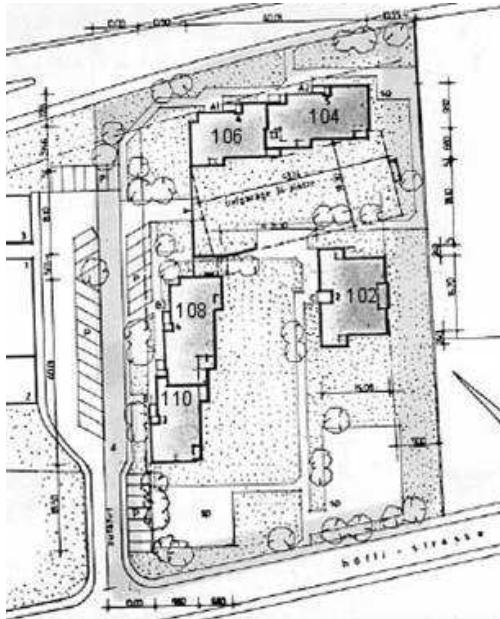

Siedlung 9 Langnau am Albis

Baugenossenschaft Waidmatt

1 ½ - Zimmer Musterwohnung
Höflistrasse 102
8135 Langnau am Albis

Nettowoohnfläche : 48 m²