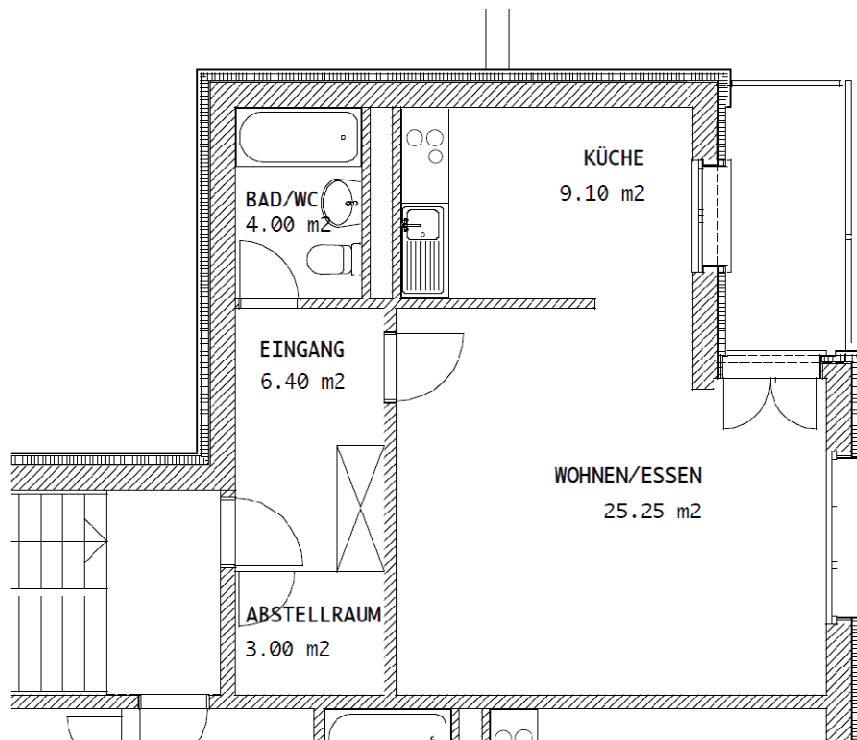

Siedlung 9 Langnau am Albis

Baugenossenschaft Waidmatt

1 ½ - Zimmer Musterwohnung
Höflistrasse 102
8135 Langnau am Albis

Nettowoohnfläche : 48 m²