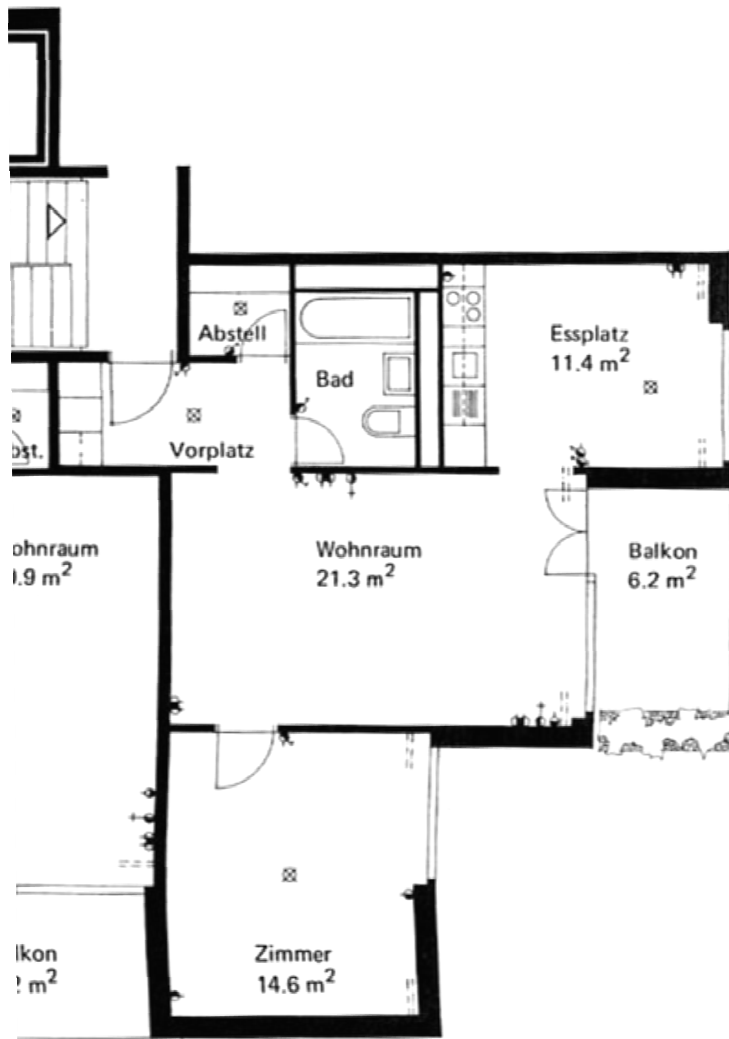

Siedlung 11 Adliswil

Baugenossenschaft Waidmatt

2 ½ – Zimmer Musterwohnung
Finsterrütistrasse 35
8134 Adliswil

Nettowoohnfläche : 58 m²