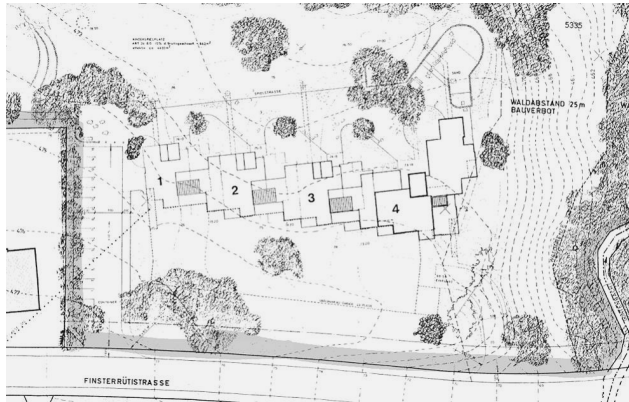

Siedlung 11 Adliswil

Baugenossenschaft Waidmatt

2 ½ – Zimmer Musterwohnung
Finsterrütistrasse 35
8134 Adliswil

Nettowoohnfläche : 58 m²