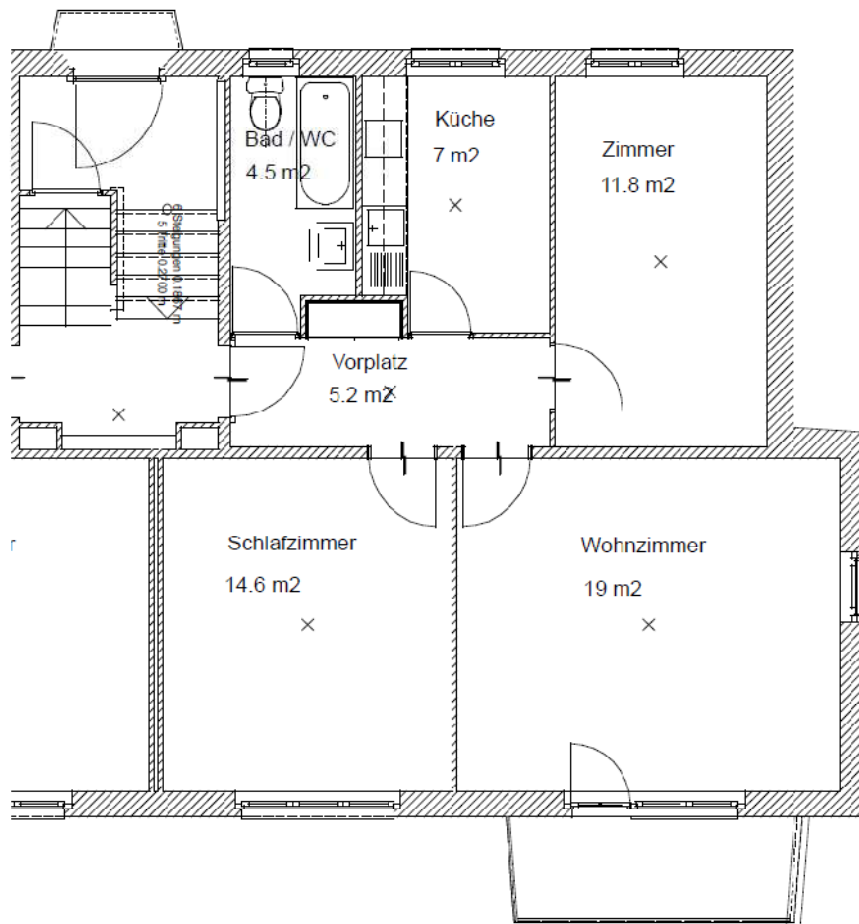

# Siedlung 4 Glaubenstrasse

Baugenossenschaft Waidmatt

**3 - Zimmer Musterwohnung**  
Glaubenstrassen 1/3  
8046 Zürich

Nettowoohnfläche : 62 m<sup>2</sup>