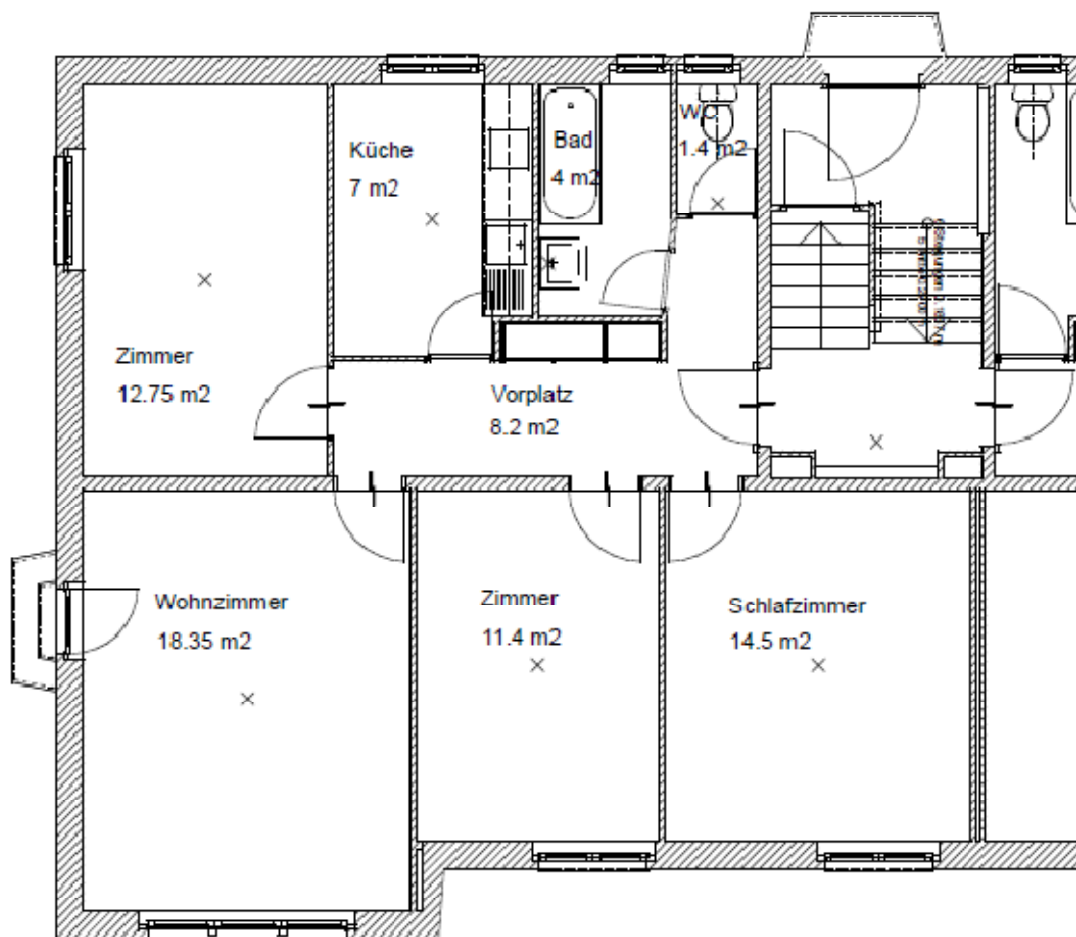

Siedlung 4 Glaubtenstrasse

Baugenossenschaft Waidmatt

4 - Zimmer Musterwohnung
Glaubtenstrassen 1/3
8046 Zürich

Nettowoohnfläche : 78 m²